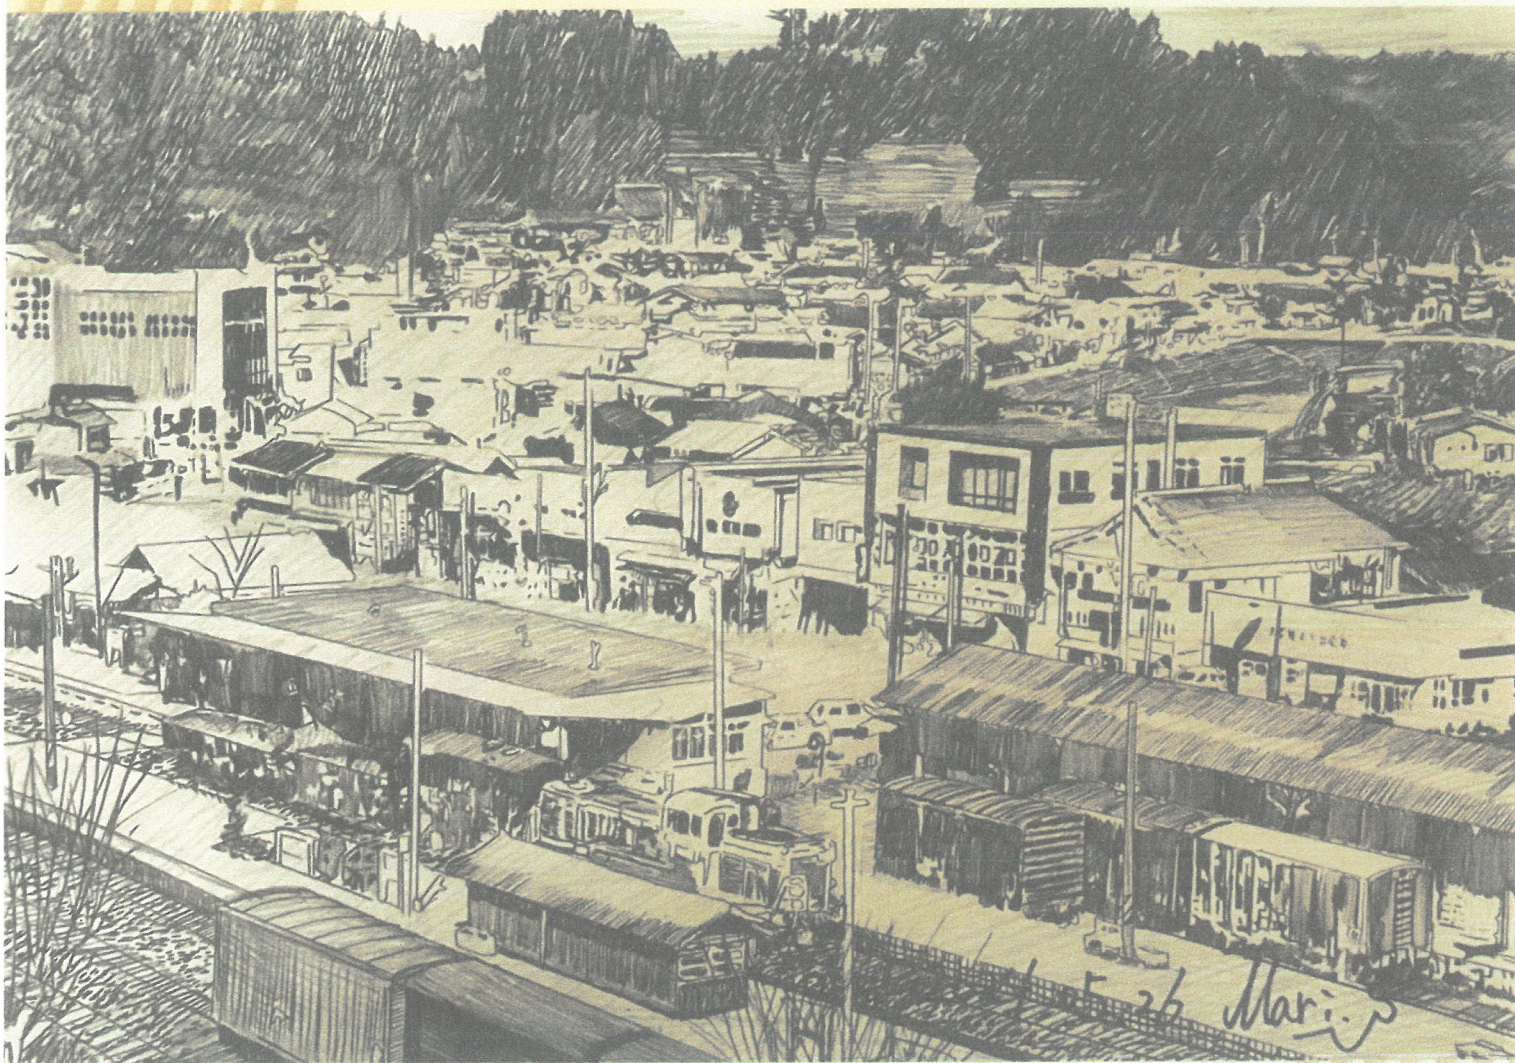

石川町主催-JR水郡線全線開通90周年記念-

佐々木麻里 展示会

＜日時＞ 令和6年7月26日(金)～8月28日(水)
午前9時00分～午後5時00分

＜場所＞ 石川町字関根165番地
石川町文教福祉複合施設「モトガッコ」
2階 ギャラリー

＜その他＞ 入場無料 予約不要

佐々木麻里氏のプロフィール

石川町出身。平成5年生まれ。
平成26年、乗っていた車両が大雪のため立往生した際、対応する職員の懸命な姿に感銘を受ける。