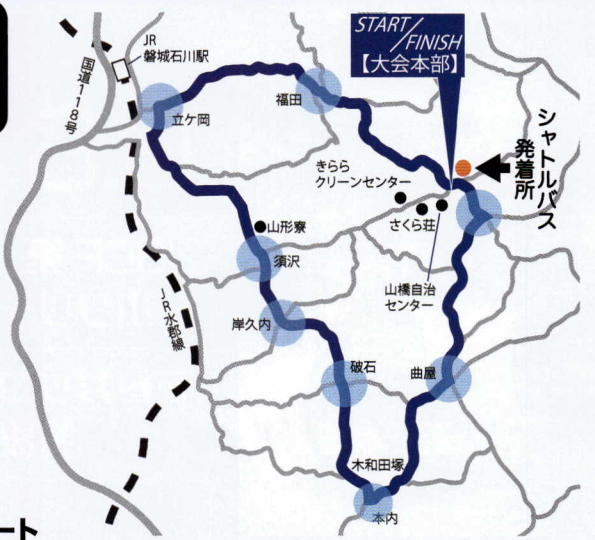

6/6 無料シャトルバス | クリスタルパーク第2駐車場 ↔ スクールバス発着所

# JBCF第23回石川ロードレース

## 2026.6.7.SUN

レーススケジュール	8:15	交通規制開始
	8:30	E1/E2 (13.6km×7周=95.2km)
	-11:10	
	8:35	U19(ジュニア) (13.6km×6周=81.6km)
	-10:50	
	11:30	表彰式(E1/E2,U19)
	11:55	スタートセレモニー
	12:05	JPT (13.6km×10周=136.0km)
	-15:30	
	12:10	F (13.6km×5周=68.0km)
-13:55		
15:40	交通規制解除	
15:45	表彰式(JPT,F)	

**交通規制**  
8:15-15:40

コース内の車両通行はできません  
・コース内は、走行距離に関わらず、関係車両及び緊急車両以外の車両の通行はできません。横断ポイントのみ横断が可能です。

● 横断ポイント  
— コース及び交通規制ルート

6/7 無料シャトルバス | モトガッコ駐車場 ↔ 大会本部付近

JBCF(一般社団法人全日本実業団自転車競技連盟)  
ホームページ▶▶▶<https://jbcfroad.jp/>