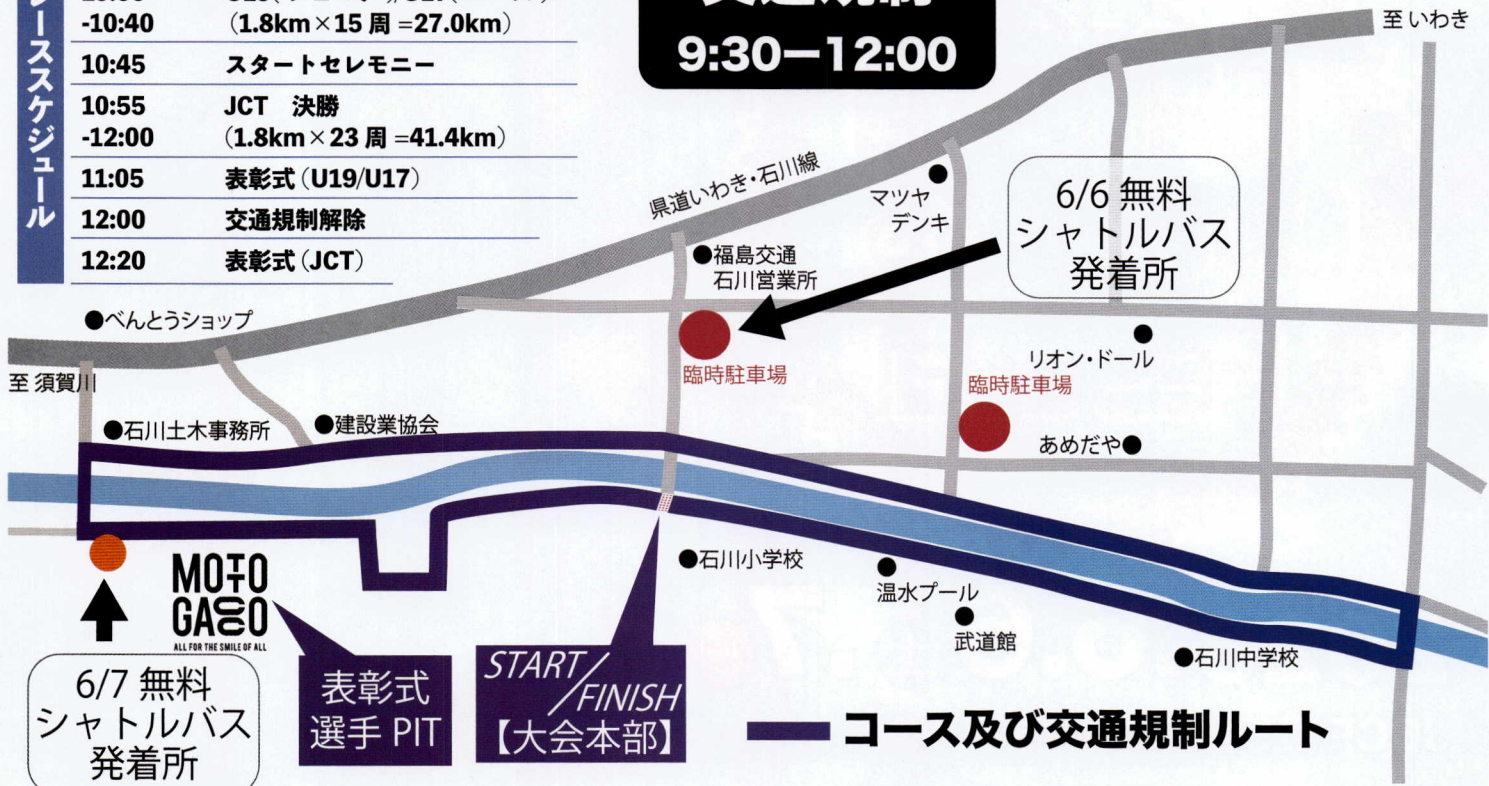

## 2026.6.6.SAT

レーススケジュール	9:30	交通規制開始
	10:00	U19(ジュニア)/U17(ユース) (1.8km×15周=27.0km)
	-10:40	
	10:45	スタートセレモニー
	10:55	JCT 決勝 (1.8km×23周=41.4km)
	-12:00	
	11:05	表彰式(U19/U17)
	12:00	交通規制解除
12:20	表彰式(JCT)	

**交通規制**  
9:30-12:00

## 2026.6.7.SUN

レーススケジュール	8:15	交通規制開始
	8:30	E1/E2 (13.6km×7周=95.2km)
	-11:10	
	8:35	U19(ジュニア) (13.6km×6周=81.6km)
	-10:50	
	11:30	表彰式(E1/E2,U19)
	11:55	スタートセレモニー
	12:05	JPT (13.6km×10周=136.0km)
	-15:30	
	12:10	F (13.6km×5周=68.0km)
-13:55		
15:40	交通規制解除	
15:45	表彰式(JPT,F)	

**交通規制**  
8:15-15:40

コース内の車両通行はできません  
・コース内は、走行距離に関わらず、関係車両及び緊急車両以外の車両の通行はできません。横断ポイントのみ横断が可能です。

● 横断ポイント  
— コース及び交通規制ルート

6/7 無料シャトルバス | モトガッコ駐車場 ↔ 大会本部付近

JBCF(一般社団法人全日本実業団自転車競技連盟)  
ホームページ▶▶▶<https://jbcfroad.jp/>