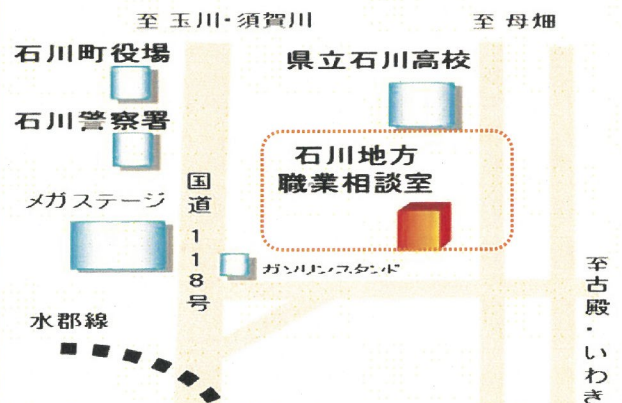

石川郡の情報を中心に提供しています
(フルタイムの求人のほか、パートの求人もあります)

求人検索機の
設置

個別に求人を検索することができます
(求人検索機を3台設置しています)

面接応援
サービス

履歴書・職務経歴書の添削や面接時のポイントの
アドバイスをします (志望動機の書き方を工夫してみませんか)

就職応援DVD
セミナー

就職に役立つDVDセミナー (個別視聴) を毎日
開催しています…要予約

石川地方職業相談室

住所：石川郡石川町字高田234-1
石川町合同庁舎
電話：0247-26-2484
利用時間：9時00分～16時30分
(土日祝日、年末年始除く)

※合同庁舎の駐車場をご利用できます。

※雇用保険関係の事務や求人の受付は
行っておりませんので、ハローワーク
須賀川をご利用ください。

※裏面をご参照ください。

今月のテーマ

・自分の条件に合う求人を探すのって難しいんじゃないの?
・働く時間が短い求人や扶養の範囲内の求人を探すにはどうすれば?