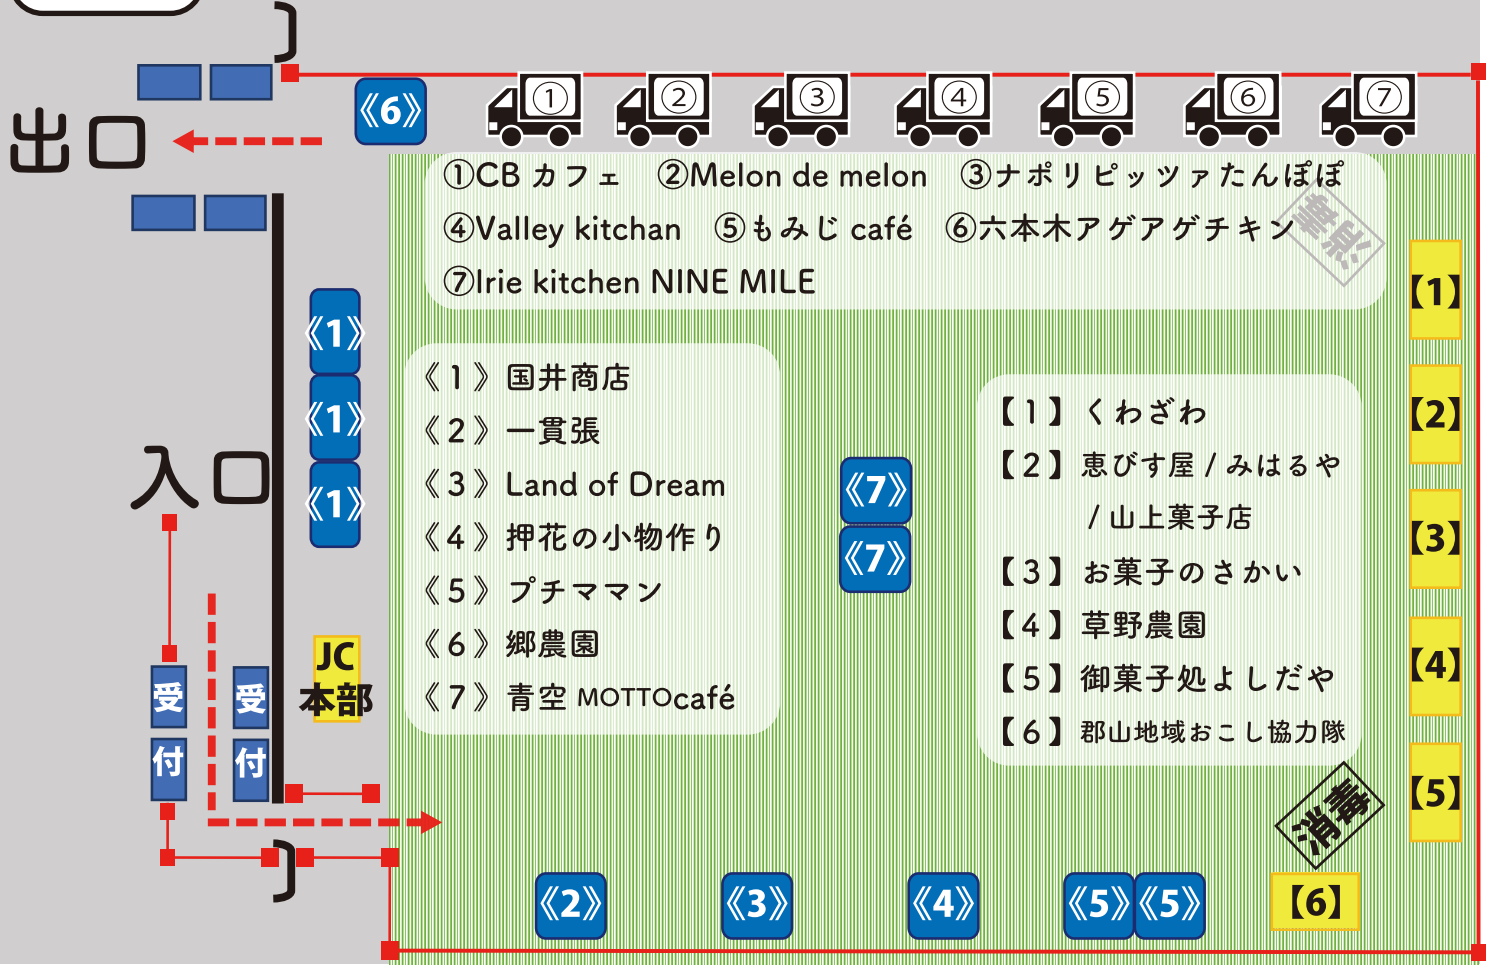

いしかわ桜谷
青空 MOTTO

MOTTO パリン&スイーツ 会場マップ

スプリンタフェスタ
フェア

10日

MOTTO GACCO

— 感染防止のためご協力ください —

- ① 入場後はなるべく立ち止まらず、短時間でお買い物をお楽しみ下さい。
- ② 感染防止の観点から敷地内での飲食はできません。テイクアウトをお願いします。

11日

MOTTO GACCO

— 感染防止のためご協力ください —

- ① 入場後はなるべく立ち止まらず、短時間でお買い物をお楽しみ下さい。
- ② 感染防止の観点から敷地内での飲食はできません。テイクアウトをお願いします。

- ◆ 「青空 MOTTO マルシェ」 主催：モトガッコサポータークラブ
- ◆ 「スイーツフェスタ」 主催：一般社団法人いわき石川青年会議所
- ◆ 共催：石川町観光物産協会・モトガッコ