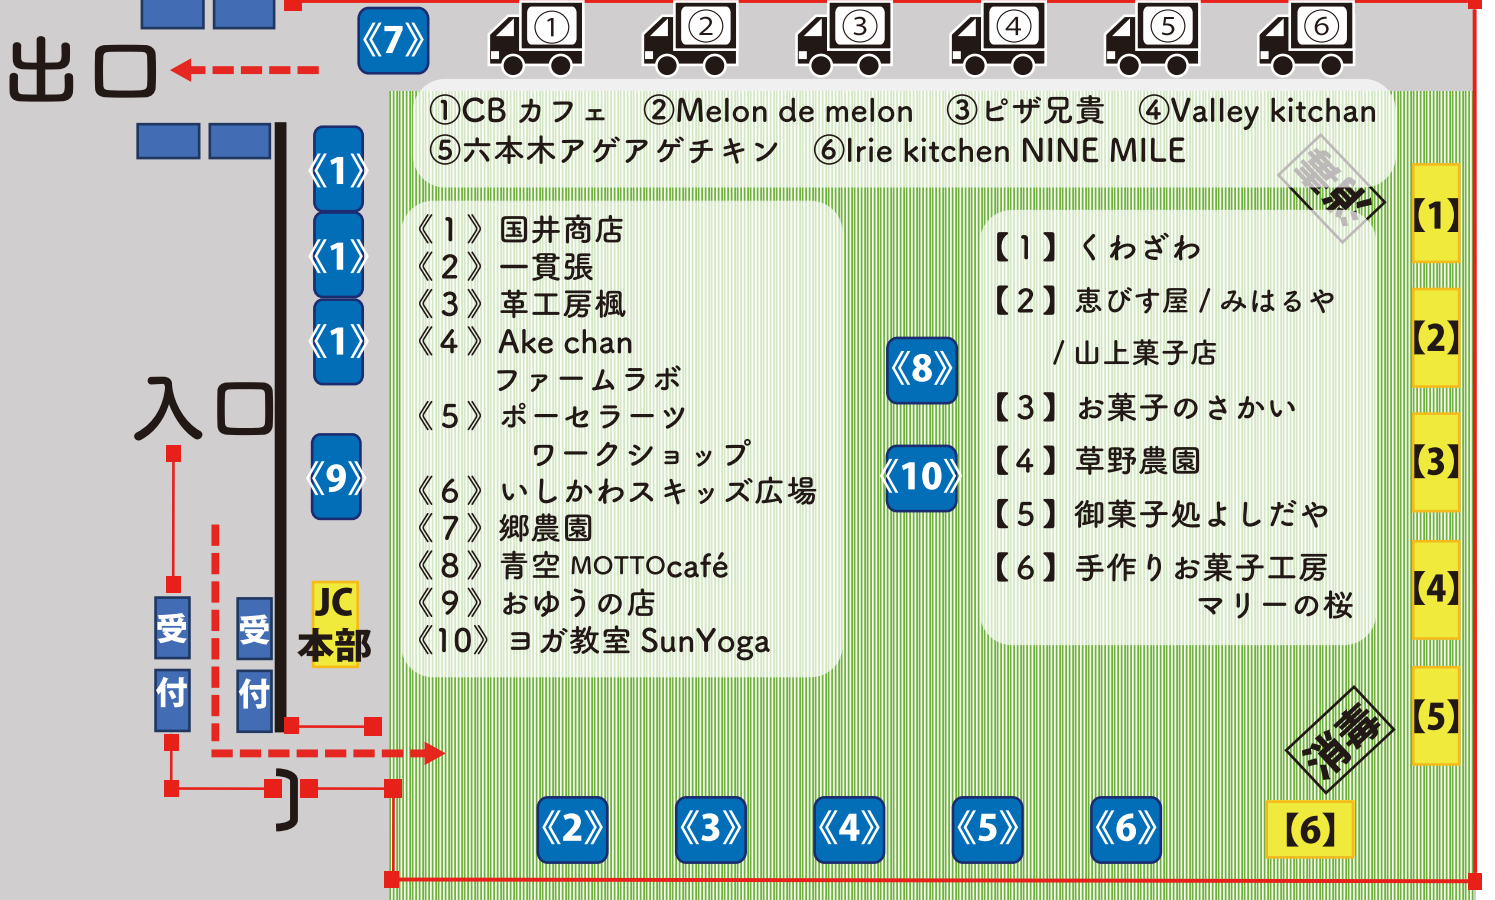

いしかわ桜谷
青空 MOTTO

MOTTO パリン&スイーツ 会場マップ

スプリンタフェスタ
フェア

10日

MOTTO GACCO

— 感染防止のためご協力ください —

- ① 入場後はなるべく立ち止まらず、短時間でお買い物をお楽しみ下さい。
- ② 感染防止の観点から敷地内での飲食はできません。テイクアウトをお願いします。

11日

MOTTO GACCO

— 感染防止のためご協力ください —

- ① 入場後はなるべく立ち止まらず、短時間でお買い物をお楽しみ下さい。
- ② 感染防止の観点から敷地内での飲食はできません。テイクアウトをお願いします。

- ◆ 「青空 MOTTO マルシェ」 主催：モトガッコサポータークラブ
- ◆ 「スイーツフェスタ」 主催：一般社団法人いわき石川青年会議所
- ◆ 共催：石川町観光物産協会・モトガッコ