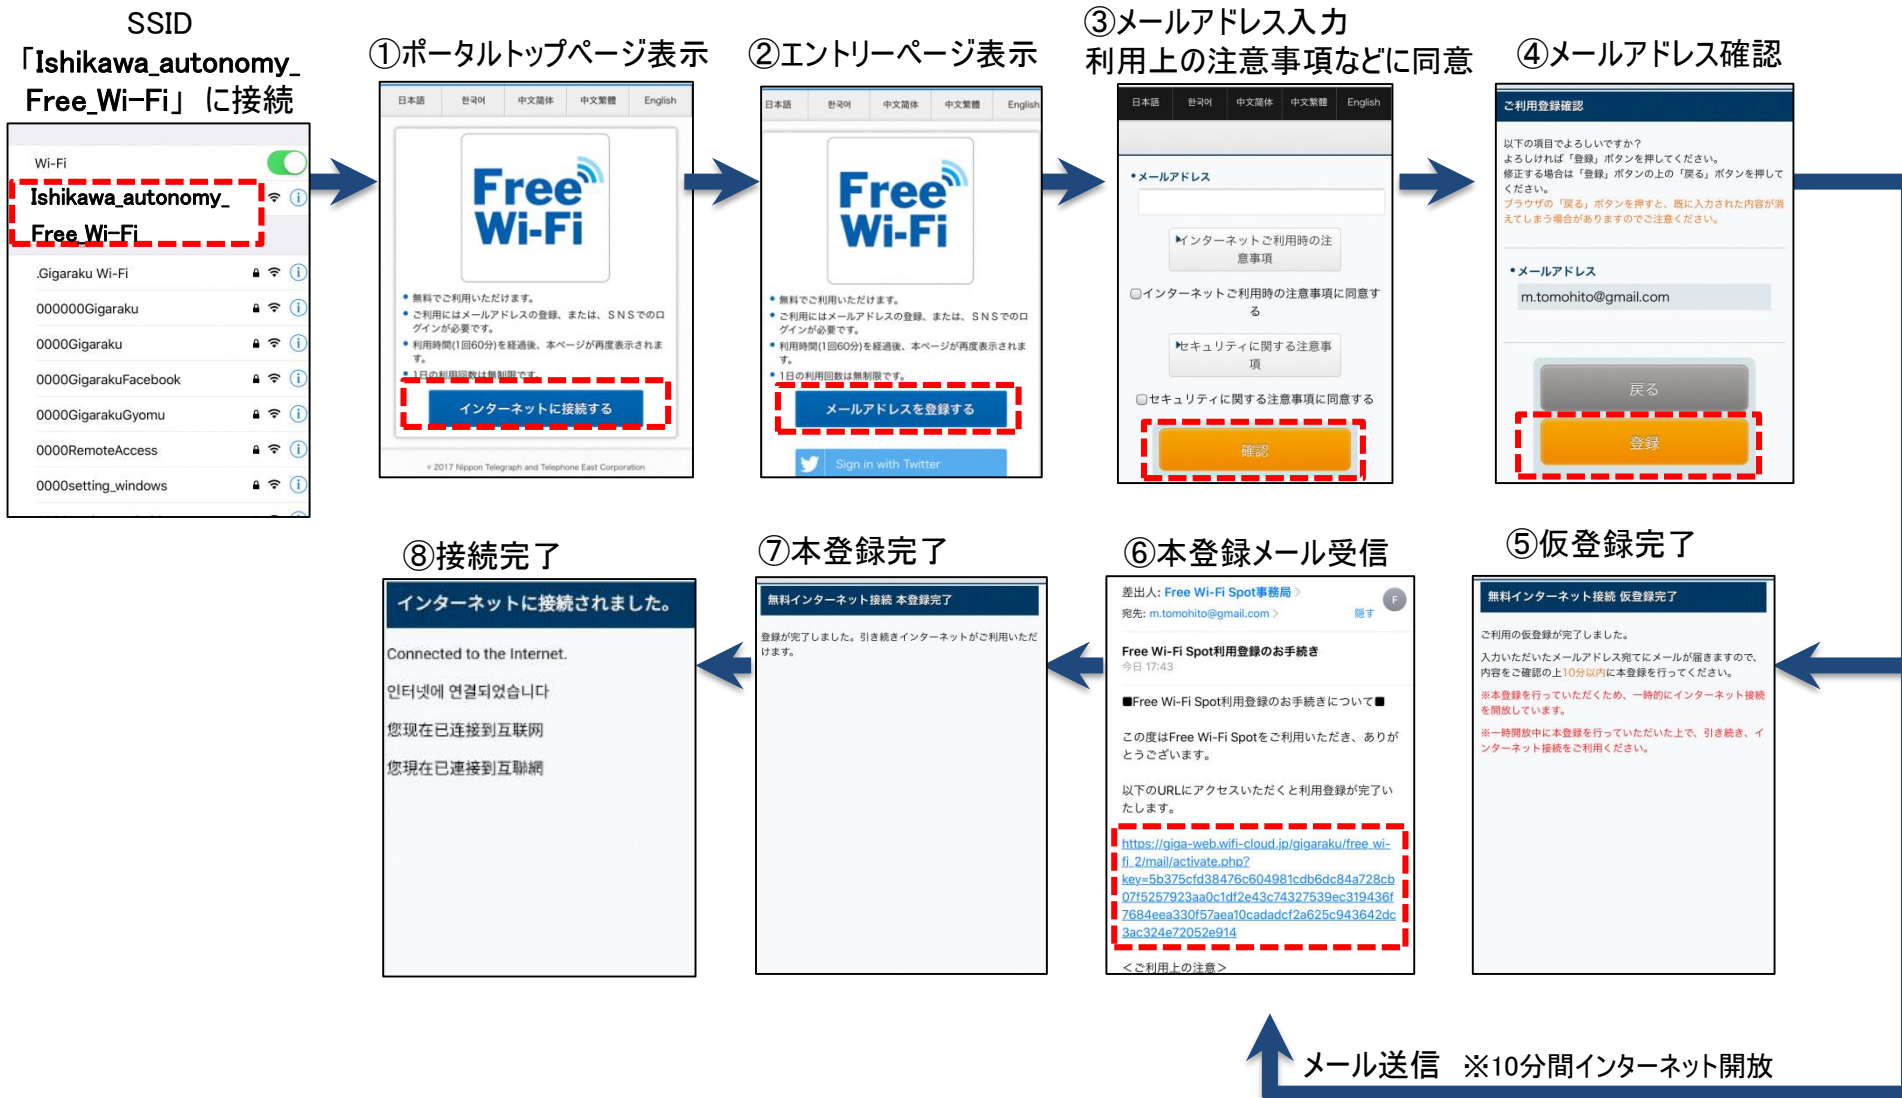

■自治センターフリーWi-Fiの接続方法の利用イメージは下記の通り。【メールアドレス認証の場合】

■自治センターフリーWi-Fiの接続方法の利用イメージは下記の通り。【SNS認証の場合】

SNS認証

SSID
「Ishikawa_autonomy_
Free_Wi-Fi」に接続

①ポータルトップページ表示 ②エントリーページ表示

③SNSアカウント入力
(画像はFacebook)

「③SNSアカウント入力」における、他のSNSでの認証イメージ