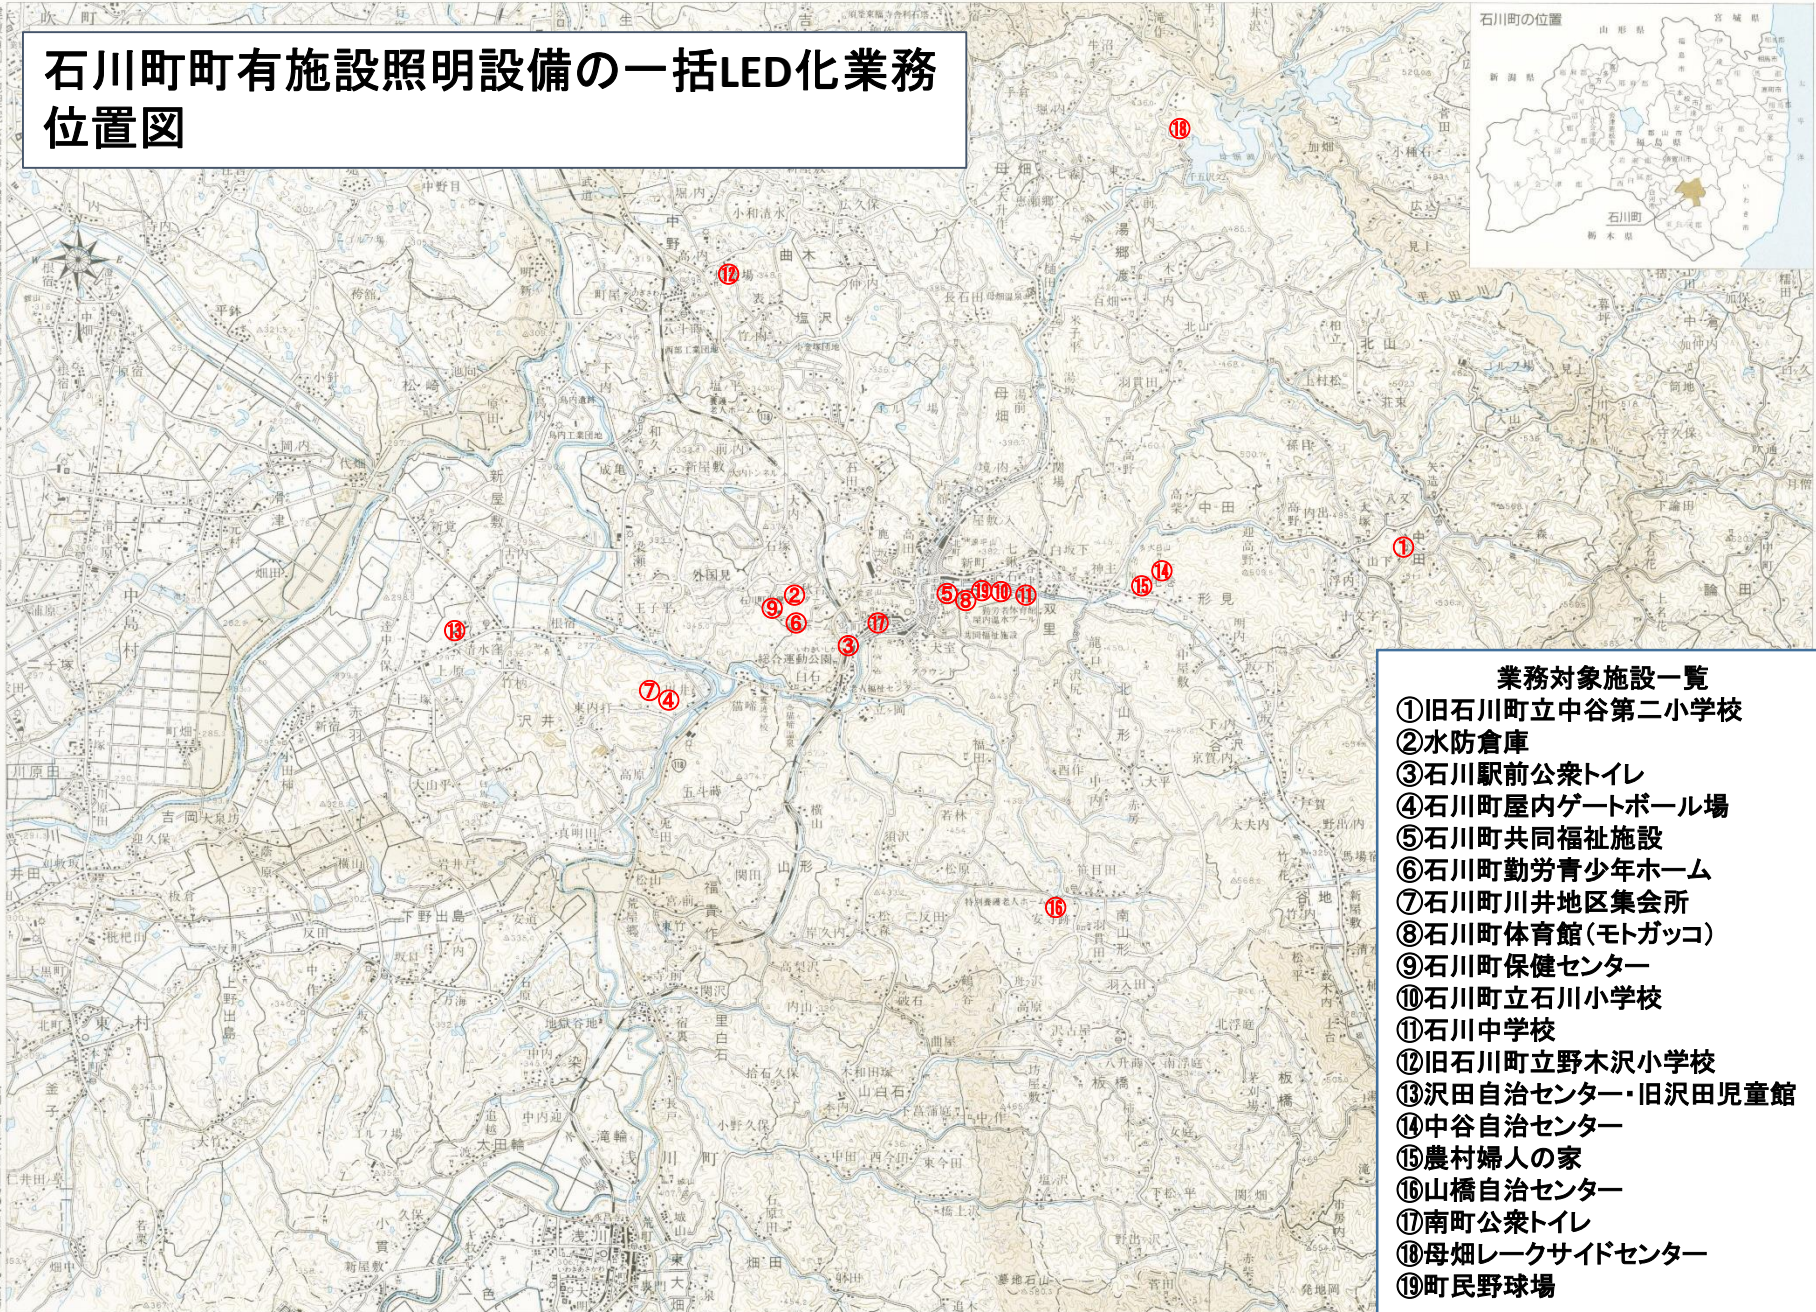

石川町町有施設照明設備の一括LED化業務位置図

- 業務対象施設一覧**
- ①旧石川町立中谷第二小学校
 - ②水防倉庫
 - ③石川駅前公衆トイレ
 - ④石川町屋内ゲートボール場
 - ⑤石川町共同福祉施設
 - ⑥石川町勤労青少年ホーム
 - ⑦石川町川井地区集会所
 - ⑧石川町体育館(モトガッコ)
 - ⑨石川町保健センター
 - ⑩石川町立石川小学校
 - ⑪石川中学校
 - ⑫旧石川町立野木沢小学校
 - ⑬沢田自治センター・旧沢田児童館
 - ⑭中谷自治センター
 - ⑮農村婦人の家
 - ⑯山橋自治センター
 - ⑰南町公衆トイレ
 - ⑱母畑レークサイドセンター
 - ⑲町民野球場