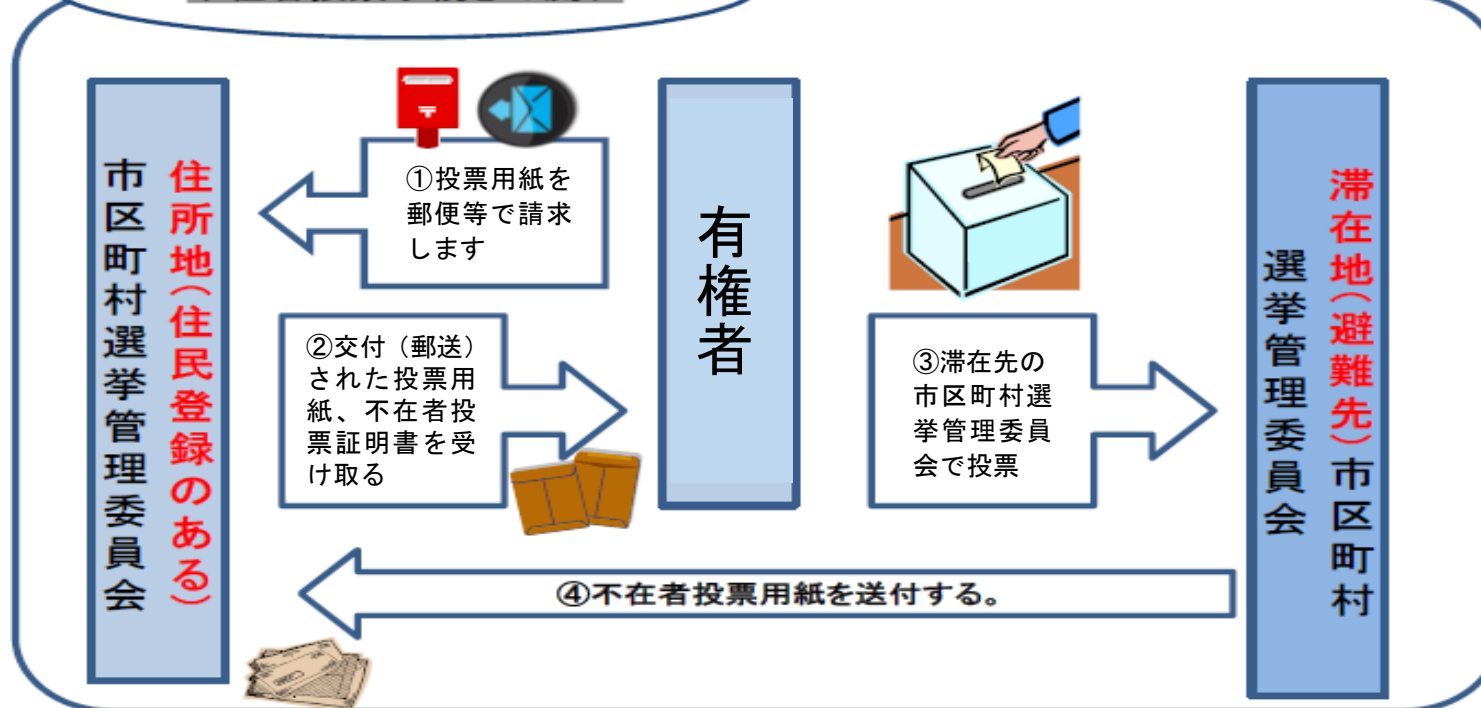

滞在地市区町村における不在者投票

- 長期の旅行や仕事の出張などで選挙期間中、遠方に滞在している方は、滞在先の市区町村で「不在者投票」ができます。
- 不在者投票ができる時間・場所は、滞在先の市区町村選挙管理委員会に御確認ください。

不在者投票ができる期間は
公示日の翌日から選挙期日の前日まで。
滞在地から住所地に、
投票用紙を送致する時間が必要となりますので、
余裕を持って早めに行ってください。

不在者投票手続きの流れ

【注意事項】

- ※ 不在者投票証明書が入った封筒は、絶対に開けないでください。開封すると投票できなくなります。
- ※ 不在者投票は、期間に余裕を持って投票してください。