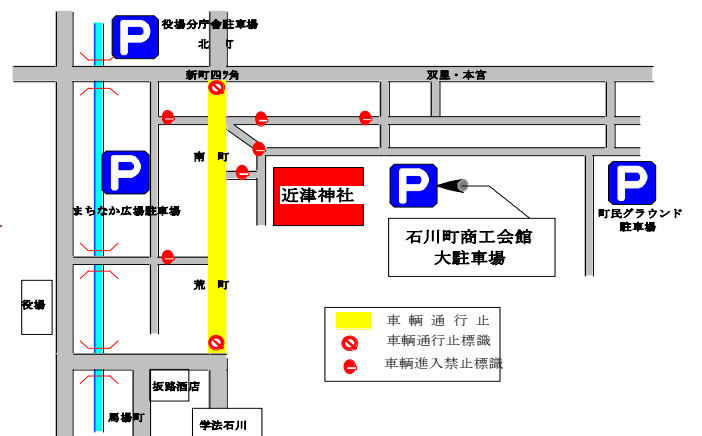

とき **平成27年11月23日(月曜日)** 祝 (勤労感謝の日)

ところ **石川町「新町・南町・荒町通り(クリスタルロード)」**

AM 8:00 ~ PM 5:00
 (交通規制 AM 8:00 ~ PM 6:00)

近津神社秋季例大祭

祭典執行 午前11時

五穀豊穣 家内安全 商売繁盛 無病息災 火難水難除 就学就労成就

主催(お問合せ): 八槻市実行委員会 TEL 0247 (26) 3211