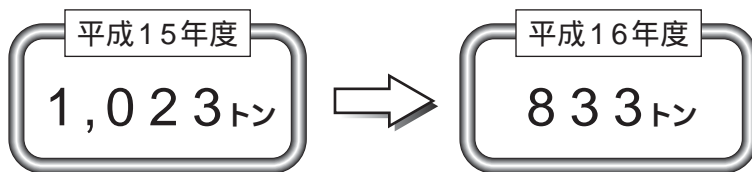

焼却炉くん

威風堂々の僕は、がんばってごみを燃やすのが仕事さ！一日だいたい16時間働いているよ。一度くらいは、見たことがあるでしょう。今日は僕の話聞いてくれよ。

◀焼却炉へ無造作に投げ込まれたダンボール。これも立派な資源へ

石川町の家系系可燃ごみの推移（単位：トン）

石川町資源ごみの搬入量

資源ごみとしてクリーンセンターへ搬入された量

「ごみ」の現状

ごみは大きく分けて家庭系ごみと事業系のごみに分けられます。普段私たちが集積場に出すごみが家庭系です。