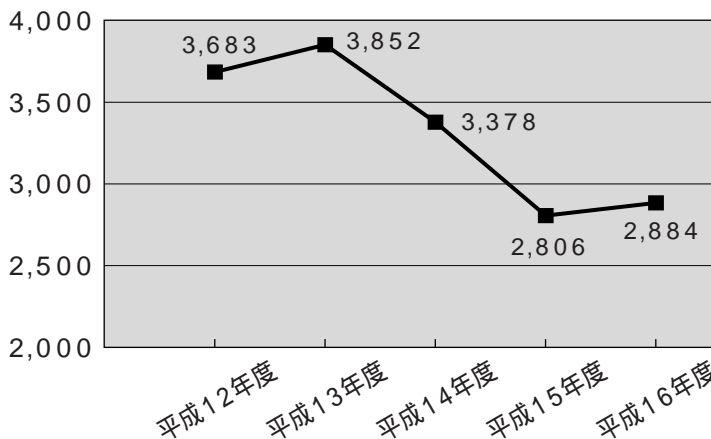

石川町資源ごみの搬入量