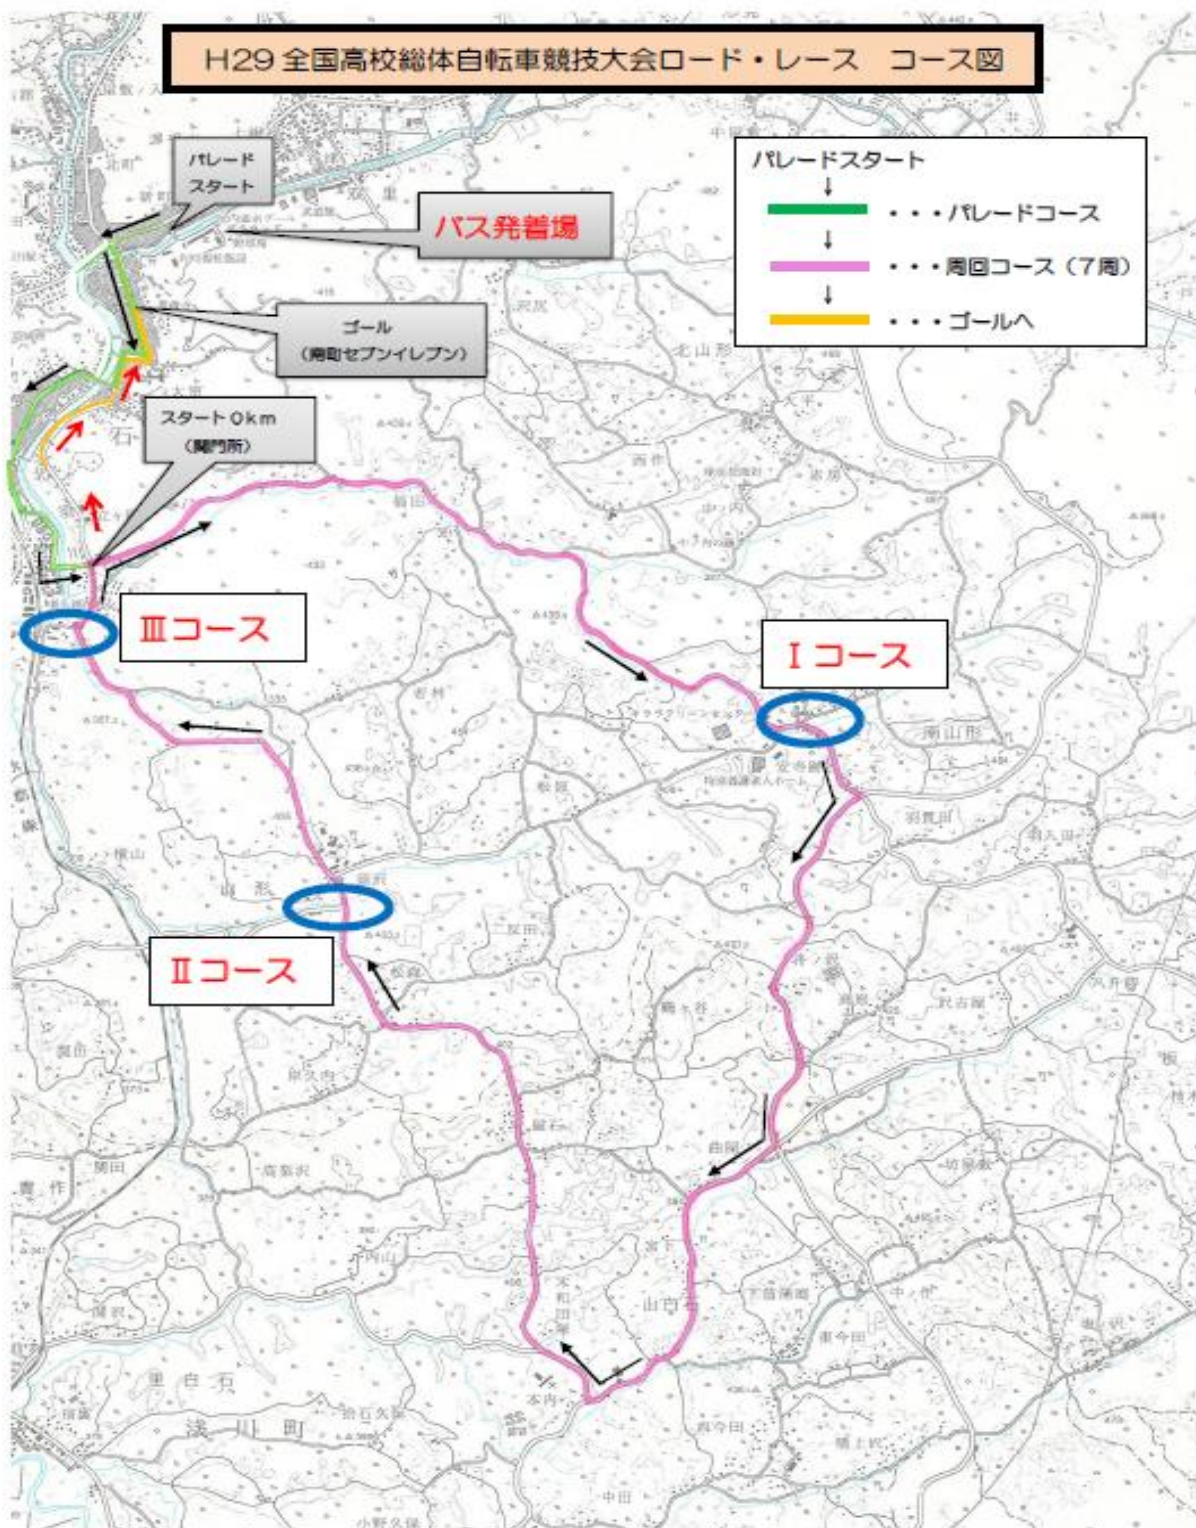

## 【ご案内】

- ① コースの特性上、選手村やスタート地点から周回コースへ車で移動しての応援が困難であるため、周回コース（3カ所）までの応援用のシャトルバスを運行いたしますので、保護者の方は勿論、生徒の皆さんや一般の皆さまもどうぞご利用下さい。  
なお、応援ポイントについては下記のコース図をご覧ください。
- ② フィニッシュ付近では、大型ビジョンを使ってのレースの中継を行います。そちらでもレースは御覧頂けますので、どうぞご利用下さい。

## 【応援についてのお願い】 コース内は歩道がなく道幅が狭いので応援の際はくれぐれもご注意ください

選手と観戦者の距離が非常に近いのがロードレースの魅力の一つですが、反面さまざまな危険も伴います。選手たちが安心して良いレースができるよう、また保護者をはじめファンの皆さまに安心・安全・快適なレース観戦をお楽しみいただくためには、ルールの遵守が必要不可欠となりますので、マナーにつきましては皆さまのご理解とご協力をよろしくお願い致します。

### 乗り出さないこと

アタックや集団が横に大きく広がると、選手はコース際を走行することもあります。コース脇から上半身を大きく乗り出して観戦していると、選手の走路を妨げたり、接触の可能性もあり非常に危険です。選手が近づいてきたら身を引き、安全な位置で観戦して下さい。

### 場所取り行為は禁止

選手及び歩行者の通行や安全のため、路肩の場所取りは一切禁止です。交通規制時にシートや折り畳みイスなどを置いての場所取り行為があった場合、法律違反となるため、置いてある荷物は撤去されてしまうこともあります。また、走行する選手にとって非常に危険です。絶対におやめ下さい。