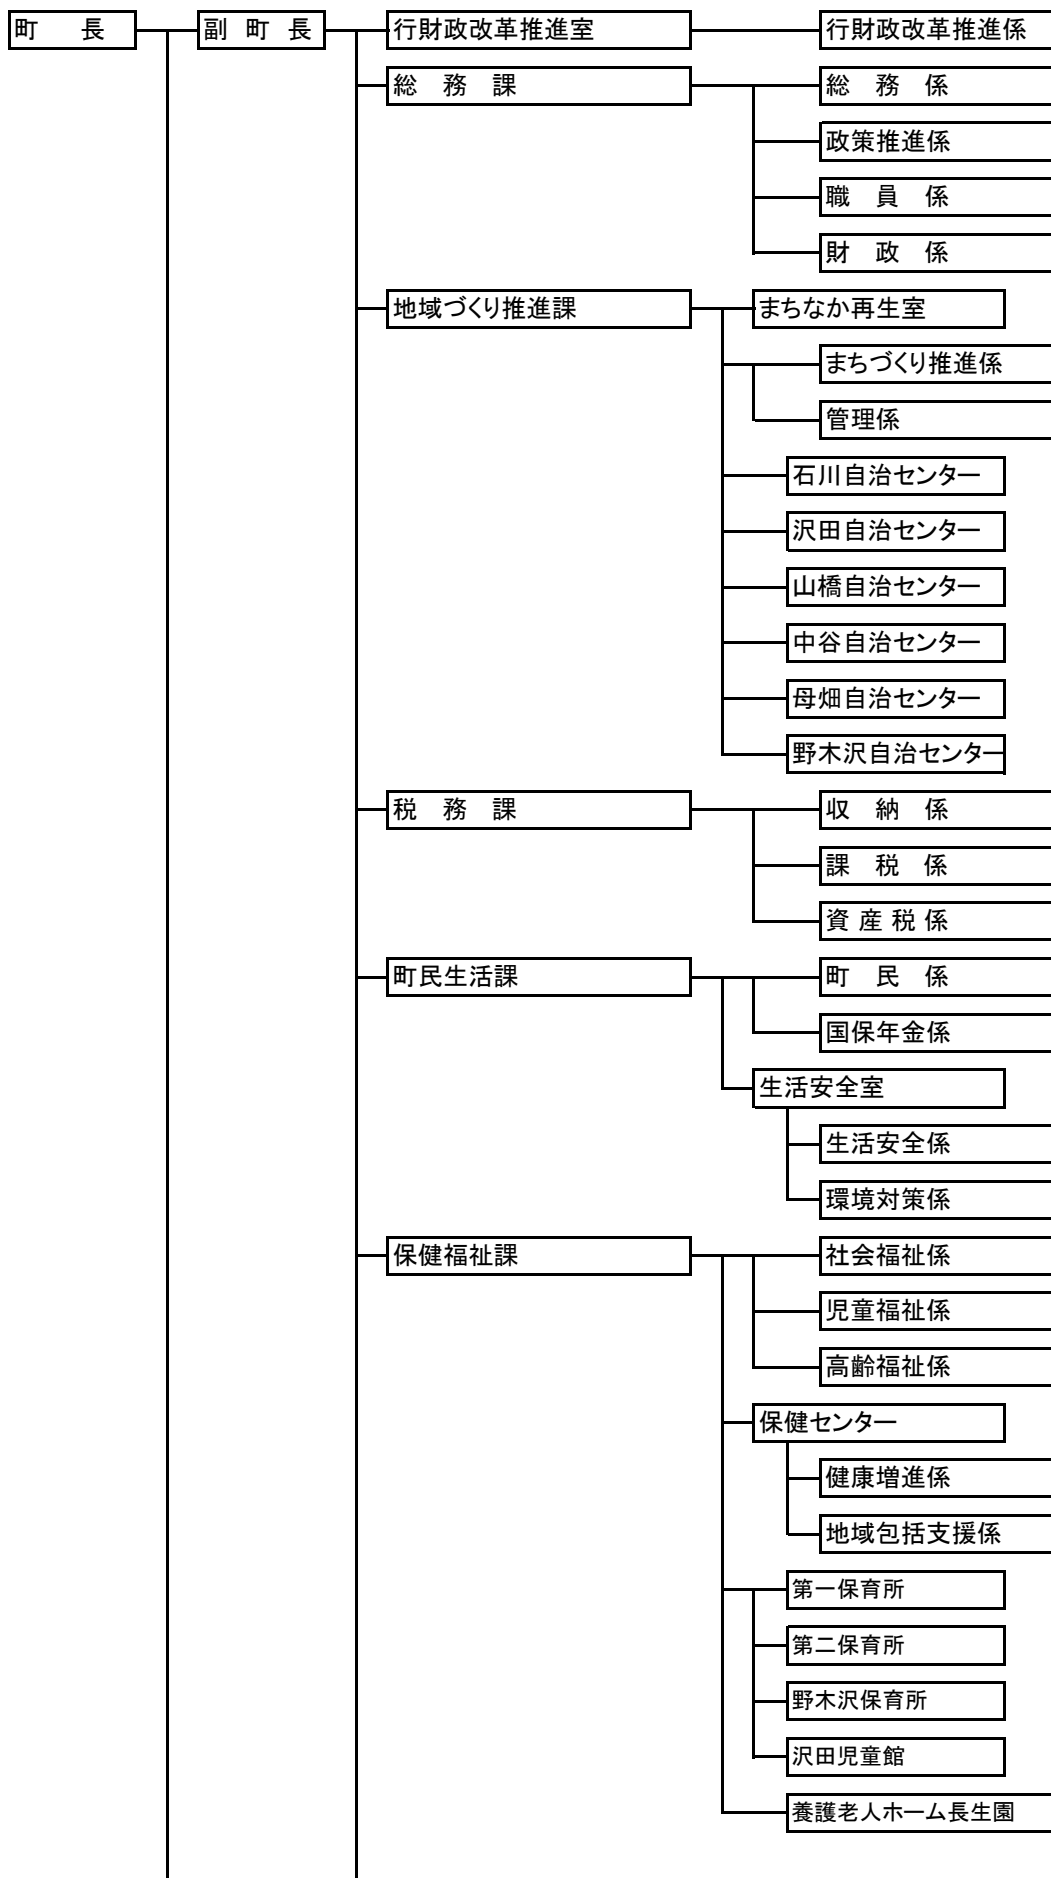

石川町行政機構

平成26年4月1日現在