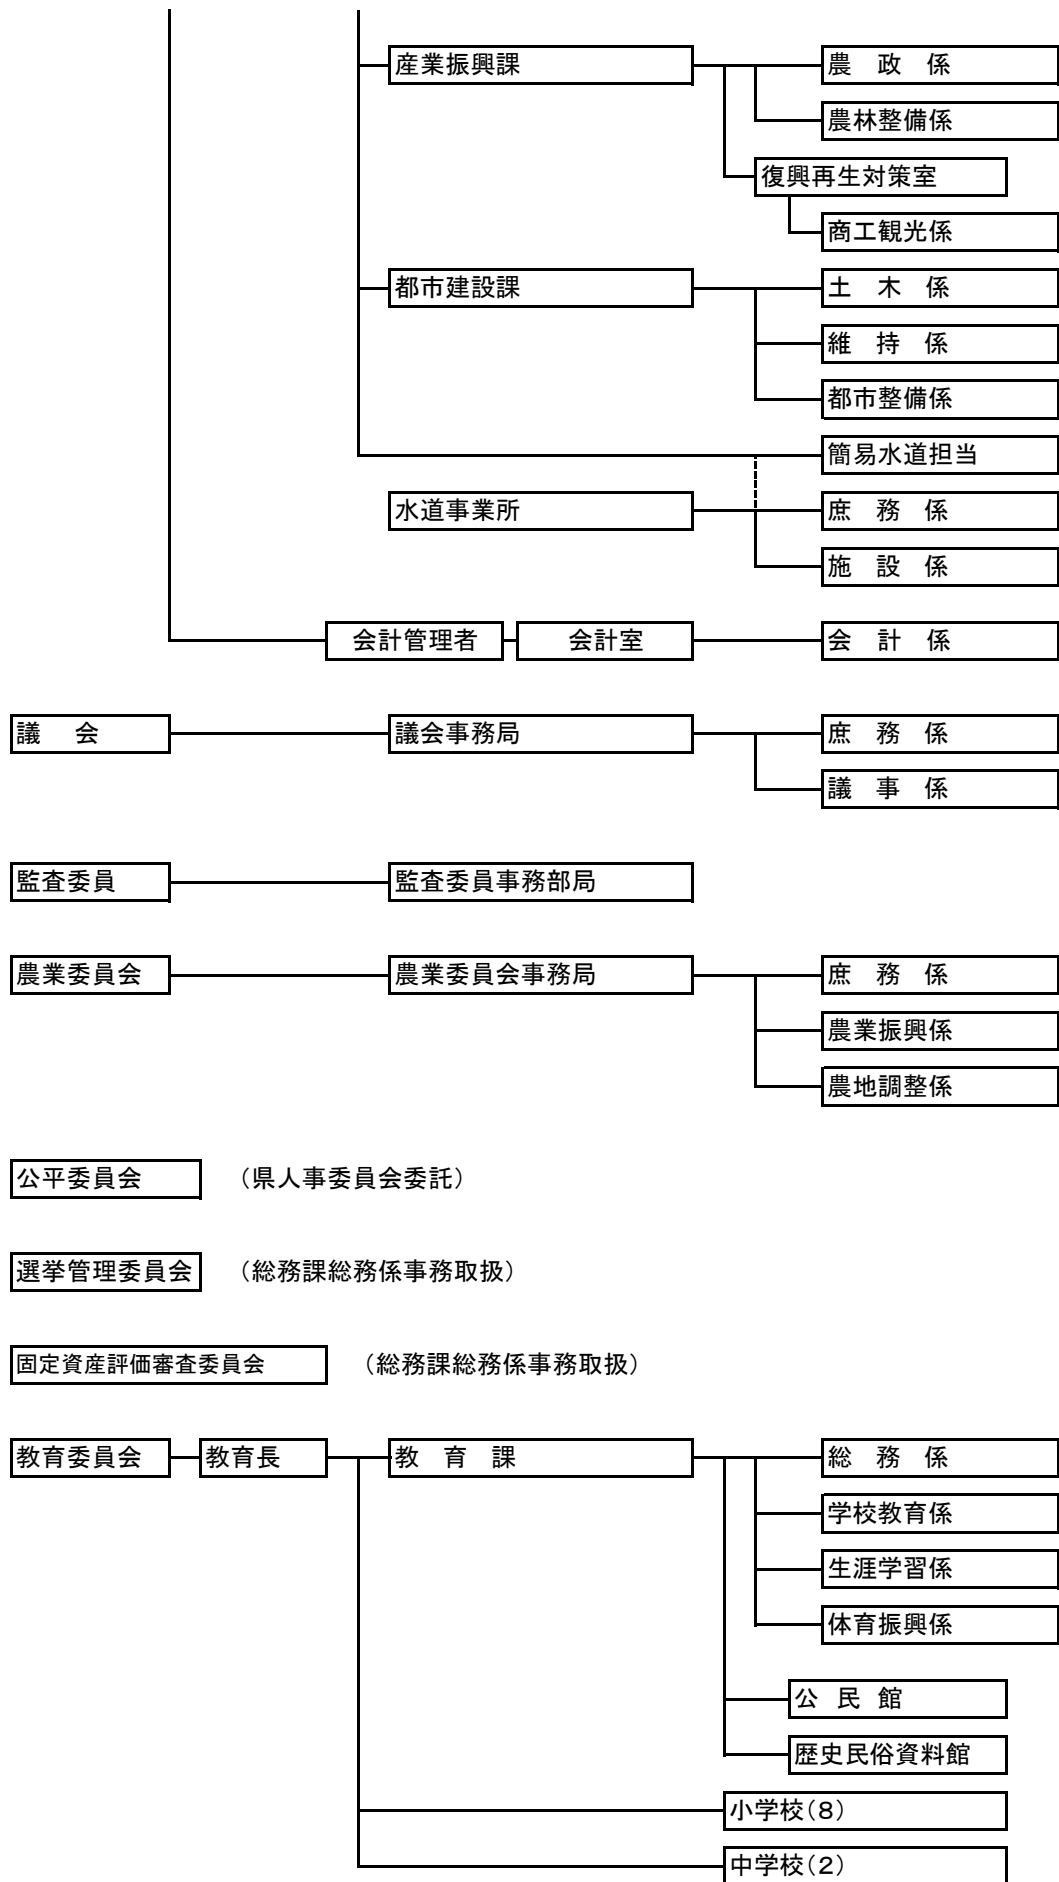

2 歴代町三役

歴代町長

歴代	氏名	就任年月日	退任年月日
初	渡 辺 一 雄	昭和 30. 4.30	昭和 34. 4.29
2	吉 田 嘉 重	34. 4.30	42. 4.29
3	鈴 木 秀 次	42. 4.30	54. 4.29
4	有 賀 博	54. 4.30	平成 2.10.22
5	西 牧 立 博	平成 2.11.25	5.11.22
6	鈴 木 信 夫	5.12.19	9.12.18
7	西 牧 立 博	9.12.19	18.7.31
8	加 納 武 夫	18.9.10	

副町長

歴代	氏名	就任年月日	退任年月日
初	矢 内 竹 士	平成 19. 4. 1	平成 23.5.31
2	伊 藤 次 男	平成 24. 4. 1	

歴代助役

歴代	氏名	就任年月日	退任年月日
初	松 浦 年 三 郎	昭和 30.7.15	昭和 34. 3. 6
2	森 維 嘉	34. 5.14	38. 5.13
3	十 文 字 実	38. 5.28	42. 5.27
4	矢 内 善 貞	42. 8. 3	50. 8.12
5	山 内 太	51. 2.19	54. 4.28
6	蛭 田 勇	54.12.10	58.12. 9
7	小 黒 芳 雄	59. 1.11	63. 1.10
8	二 瓶 重 隆	63.10.28	平成 2.11. 5
9	菅 野 康 男	平成 6. 4. 1	8. 3.31
10	吉 田 利 昭	8. 4.23	9.12.18
11	瀬 谷 京 子	10. 9. 8	14. 9. 7
12	吉 田 正 和	14.10. 1	15.11.17
13	板 橋 幸 一	17. 4. 1	18.7.27